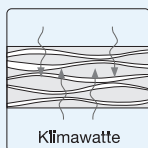

## Technische Daten

- Höhe: • 25 cm
- Kern: • 16 cm stützender hochwertiger Kaltschaum, Raumgewicht 55 Kg/m<sup>3</sup>,  
4 cm druckentlastender Viscoschaum, Raumgewicht 55 Kg/m<sup>3</sup>.  
• Höchster Schlafkomfort durch druckentlastende Eigenschaften des Viscoschaumes und dadurch Förderung der Blutzirkulation.  
• Intelligenter Schaumstoff, der sich an die Körperwärme anpasst.  
• Unregelmäßige offene und dadurch atmungsaktive Zellstruktur.
- Bezug: • Qualitativ hochwertigster Nicki – Jacquard Bezug.  
• Hohe Feuchtigkeitsaufnahme und angenehmer hautsympathischer Griff.  
• Beidseitig mit 530g/qm Markenpolyesterfaser versteppt,  
4-Seiten Reißverschluss, Hälften teilbar und einzeln waschbar bis 60°C.  
• Matratzenauflage ist durch einen Reißverschluss von der Matratze abnehmbar – swissplus®-Reisebett.  
• Die Seitenböden der Viscoauflage bestehen aus Klimaband, wodurch maximale Luftzirkulation garantiert wird.
- Steppung: • Aufwendige Wellensteppung