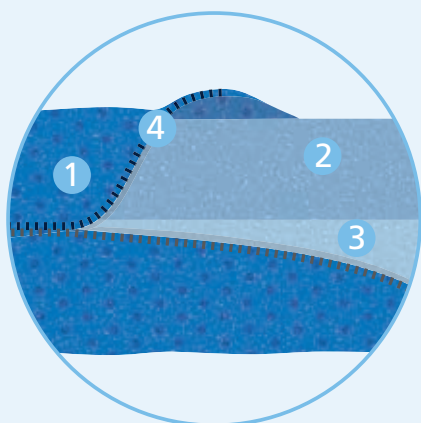

## Technische Daten

- Höhe: • 20 cm
- Kern: • 11 cm stützender hochwertiger Kaltschaum, Raumgewicht 55 Kg/m<sup>3</sup>,  
9 cm druckentlastender Viscoschaum, Raumgewicht 55 Kg/m<sup>3</sup>.
- Höchster Schlafkomfort durch druckentlastende Eigenschaften und dadurch Förderung der Blutzirkulation.
  - Intelligenter Schaumstoff, der sich an die Körperwärme anpasst.
  - Unregelmäßige offene und dadurch atmungsaktive Zellstruktur.
- Bezug: • Qualitativ hochwertigster Nicki – Jacquard Bezug.  
• Hohe Feuchtigkeitsaufnahme und angenehmer hautsympathischer Griff.  
• 2-Seiten Reißverschluss, abnehmbar und waschbar bis 60°C.