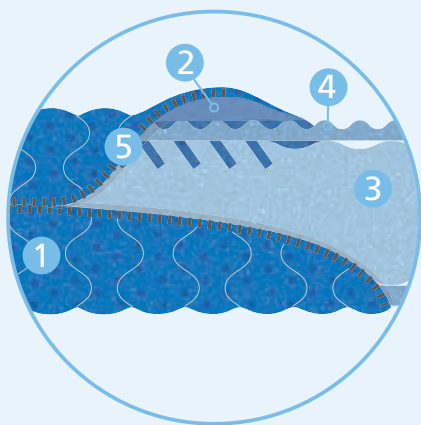

### Kaltschaummatratze mit Viscoschaum Auflage

- 7-Zonen Kern
- 7 Jahre Vollgarantie
- Innovativer Kalt- und Viscoschaum, frei von Füllstoffen
- Öko - Tex Standard 100, Produktklasse 1 - Babynorm
- Geruchlos
- Für Allergiker gut geeignet
- Made in Germany
- Erholsamer Schlaf

## Technische Daten

- Höhe: • 20 cm
- Härtegrad: • Mittel H2  
• Hart H3
- Kern: • Kaltschaum, 45 Kg/m<sup>3</sup> mit beidseitigen Noppenviscoschaum Auflagen für beste Belüftung  
• Ideale ergonomische Druckentlastung, der Viscoschaum reagiert auf Körperwärme durch Konturenanpassung!  
• Unregelmäßige offene und dadurch atmungsaktive Zellstruktur.  
• 7-Zonen Profil unterstützt Wirbelsäulenstreckung.
- Bezug: • Qualitativ hochwertigstes Doppeltuch mit micro safe Ausrüstung.  
• Hohe Feuchtigkeitsaufnahme und angenehmer hautsympathischer Griff.  
• Verhindert die Bildung und das Einnisten gefährlicher Schimmelpilze, auch bei längerer Feuchtigkeit.  
• Beidseitig mit 250g/qm Markenpolyesterfaser versteppt,  
4-Seiten Reißverschluss, Hälften teilbar und einzeln waschbar bis 60°C.  
• Bezug abnehmbar
- Steppung: • 7-Zonen Wellensteppung