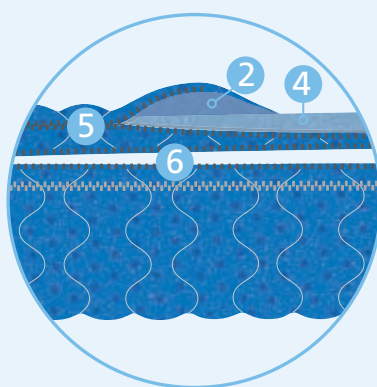

### Kaltschaummatratze mit abnehmbarem swissplus<sup>®</sup>-Reisebett

- Zwei Matratzen in einer
- 7 Jahre Vollgarantie
- 14 Tage Probeschlafen
- Innovativer Kalt- und Viscoschaum, frei von Füllstoffen
- Öko - Tex Standard 100, Produktklasse 1 - Babynorm
- Oberteil = swissplus<sup>®</sup>-Reisebett
- Geruchlos
- Für Allergiker gut geeignet
- Made in Germany
- Schwereloses Schlafen

## Technische Daten

- Höhe: • 25 cm
- Kern: • 16 cm stützender hochwertiger Kaltschaum, Raumgewicht 55 Kg/m<sup>3</sup>,  
4 cm druckentlastender Viscoschaum, Raumgewicht 55 Kg/m<sup>3</sup>.  
• Höchster Schlafkomfort durch druckentlastende Eigenschaften des Viscoschaumes und dadurch Förderung der Blutzirkulation.  
• Intelligenter Schaumstoff, der sich an die Körperwärme anpasst.  
• Unregelmäßige offene und dadurch atmungsaktive Zellstruktur.
- Bezug: • Qualitativ hochwertigster Nicki – Jacquard Bezug.  
• Hohe Feuchtigkeitsaufnahme und angenehmer hautsympathischer Griff.  
• Beidseitig mit 530g/qm Markenpolyesterfaser versteppt,  
4-Seiten Reißverschluss, Hälften teilbar und einzeln waschbar bis 60°C.  
• Matratzenauflage ist durch einen Reißverschluss von der Matratze abnehmbar – swissplus®-Reisebett.  
• Die Seitenböden der Viscoauflage bestehen aus Klimaband, wodurch maximale Luftzirkulation garantiert wird.
- Steppung: • Aufwendige Wellensteppung