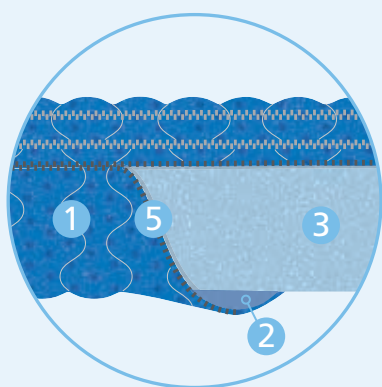

### Kaltschaummatratze mit abnehmbarem swissplus<sup>®</sup>-Reisebett

- Zwei Matratzen in einer
- 7 Jahre Vollgarantie
- 14 Tage Probeschlafen
- Innovativer Kalt- und Viscoschaum, frei von Füllstoffen
- Öko - Tex Standard 100, Produktklasse 1 - Babynorm
- Oberteil = swissplus<sup>®</sup>-Reisebett
- Geruchlos
- Für Allergiker gut geeignet
- Made in Germany
- Schwereloses Schlafen

## Technische Daten

- Höhe: • 25 cm
- Kern: • 16 cm stützender hochwertiger Kaltschaum, Raumgewicht 55 Kg/m<sup>3</sup>,  
4 cm druckentlastender Viscoschaum, Raumgewicht 55 Kg/m<sup>3</sup>.  
• Höchster Schlafkomfort durch druckentlastende Eigenschaften des Viscoschaumes und dadurch Förderung der Blutzirkulation.  
• Intelligenter Schaumstoff, der sich an die Körperwärme anpasst.  
• Unregelmäßige offene und dadurch atmungsaktive Zellstruktur.
- Bezug: • Qualitativ hochwertigster Nicki – Jacquard Bezug.  
• Hohe Feuchtigkeitsaufnahme und angenehmer hautsympathischer Griff.  
• Beidseitig mit 530g/qm Markenpolyesterfaser versteppt,  
4-Seiten Reißverschluss, Hälften teilbar und einzeln waschbar bis 60°C.  
• Matratzenauflage ist durch einen Reißverschluss von der Matratze abnehmbar – swissplus®-Reisebett.  
• Die Seitenböden der Viscoauflage bestehen aus Klimaband, wodurch maximale Luftzirkulation garantiert wird.
- Steppung: • Aufwendige Wellensteppung