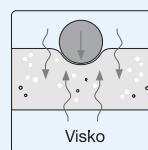

## Technische Daten

- Höhe: • 20 cm
- Härtegrad: • Mittel H2  
• Hart H3
- Kern: • Kaltschaum, 45 Kg/m<sup>3</sup> mit beidseitigen Noppenviscoschaum Auflagen für beste Belüftung  
• Ideale ergonomische Druckentlastung, der Viscoschaum reagiert auf Körperwärme durch Konturenanpassung!  
• Unregelmäßige offene und dadurch atmungsaktive Zellstruktur.  
• 7-Zonen Profil unterstützt Wirbelsäulenstreckung.
- Bezug: • Qualitativ hochwertigstes Doppeltuch mit micro safe Ausrüstung.  
• Hohe Feuchtigkeitsaufnahme und angenehmer hautsympathischer Griff.  
• Verhindert die Bildung und das Einnisten gefährlicher Schimmelpilze, auch bei längerer Feuchtigkeit.  
• Beidseitig mit 250g/qm Markenpolyesterfaser versteppt,  
4-Seiten Reißverschluss, Hälften teilbar und einzeln waschbar bis 60°C.  
• Bezug abnehmbar
- Steppung: • 7-Zonen Wellensteppung